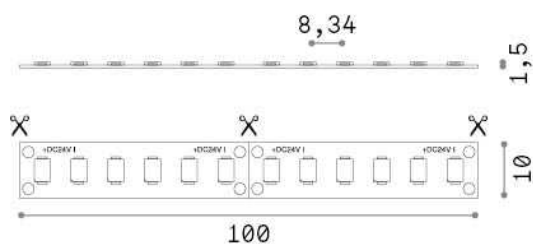

Info generali

Lampadine e accessori - Strip led

Outdoor dimmable LED strip with integrated LED sources, enhanced protection and direct light emission

Ean	8021696287959
Articolo	STRIP LED 15W/MT 4000K CRI90 IP65
Installazione	Slot / Tesi / Vision profile
Garanzia	5 years
Peso lordo	0.2 kg
Volume	0.00097 m ³

Info tecniche e installative

Peso netto	0.12 kg
Classe di isolamento	3
Conformità	CE
Alimentazione	24 V DC
Dimmer	1, Phase-cut
Alimentatore	Required, remoted, not included
Grado di protezione	65
Temperatura d'esercizio	-15° ~ +45 °C
Efficienza a pieno carico	X
Lunghezza fornita	L 5000 x H 1 x P 10 mm
Segmento di taglio	50 cm
Accessori non inclusi	Remote driver

Info sorgente e prestazionali

Potenza	75 W
Emissione	Direct
Consumo massimo	max (1 m) 15 W
CCT LED	4000 K
Durata LED (t. 25°c)	35000 h
CRI	> 90
SDCM	3
Fascio luminoso	120 °
Flusso utile	(1 m) 1480 lm