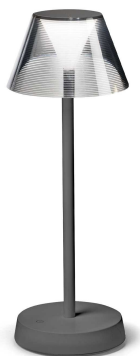

## Outdoor - Table

<b>Ean</b>	8021696286730
<b>Item</b>	LOLITA TL COOL GREY
<b>Installation</b>	Table
<b>Guarantee</b>	5 years
<b>Gross weight</b>	1.58 kg
<b>Volume</b>	0.007779 m <sup>3</sup>