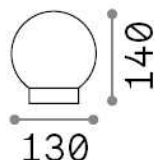

## Outdoor - Table

<b>Ean</b>	8021696278148
<b>Item</b>	SUN TL
<b>Installation</b>	Table
<b>Guarantee</b>	5 years
<b>Gross weight</b>	0.65 kg
<b>Volume</b>	0.009702 m <sup>3</sup>

## Technical info

<b>Net weight</b>	0.4 kg
<b>Insulation class</b>	II
<b>Protection index</b>	IP44
<b>Compliance</b>	-
<b>Operating temperature</b>	-
<b>Dimmer</b>	Non-dimmable
<b>Power output</b>	100-240 V AC
<b>Power supply</b>	-