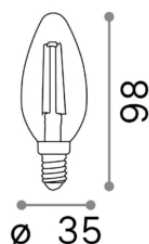

## Lampadine e accessori - Oliva

<b>Ean</b>	8021696270944
<b>Item</b>	E14 04W OLIVA TRASP 2700K
<b>Installation</b>	Light bulb
<b>Guarantee</b>	5 years
<b>Gross weight</b>	0.03 kg
<b>Volume</b>	0.000184 m <sup>3</sup>

## Source info

<b>Power</b>	4W
<b>Emission</b>	Diffuse
<b>Max consumption</b>	max 4,00 W
<b>CCT</b>	2700 K
<b>Duration LED (t. 25°C)</b>	25000 h
<b>CRI</b>	> 80
<b>Light beam</b>	450 lm
<b>Useful light flux</b>	450 lm
<b>Standby power</b>	< 0.50