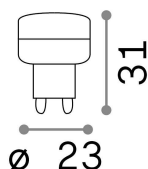

## Source info

<b>Power</b>	2W
<b>Emission</b>	Diffuse
<b>Max consumption</b>	max 1,70 W
<b>CCT</b>	4000 K
<b>Duration LED (t. 25°C)</b>	25000 h
<b>CRI</b>	> 80
<b>Light beam</b>	150 lm
<b>Useful light flux</b>	150 lm
<b>Standby power</b>	< 0.50