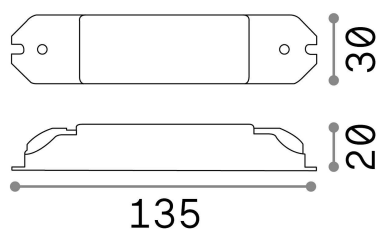

## Technical - Accessories

<b>Ean</b>	8021696267982
<b>Item</b>	LIKA DRIVER DALI/PUSH 10W 700mA
<b>Installation</b>	Accessories
<b>Guarantee</b>	5 years
<b>Gross weight</b>	0.1 kg
<b>Volume</b>	0.000123 m <sup>3</sup>

## Technical info

<b>Net weight</b>	0.08 kg
<b>Compliance</b>	CE
<b>Operating temperature</b>	0° ~ +40 °C
<b>Full load efficiency</b>	X
<b>Dimmer</b>	Dimmable, DALI
<b>Accessory type</b>	Optional
<b>Power output</b>	220-240 V AC max 700 mA CC 50/60 Hz