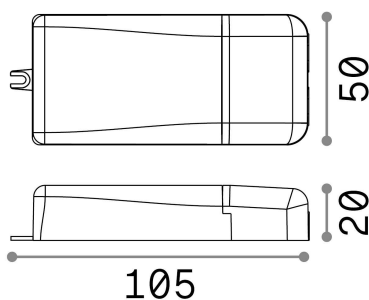

### Technical - Accessories

Indoor dimmable constant current driver

<b>Ean</b>	8021696266701
<b>Item</b>	OFF DRIVER DALI 20W 350mA
<b>Installation</b>	Driver
<b>Guarantee</b>	5 years
<b>Gross weight</b>	0.19 kg
<b>Volume</b>	0.000151 m <sup>3</sup>

## Technical info

<b>Net weight</b>	0.12 kg
<b>Insulation class</b>	II
<b>Protection index</b>	IP20
<b>Compliance</b>	CE
<b>Operating temperature</b>	0° ~ +40 °C
<b>Full load efficiency</b>	0,87
<b>Dimmer</b>	Dimmable, DALI
<b>Accessory type</b>	Optional
<b>Power output</b>	100-240 V AC 50/60 Hz
<b>Output Power output</b>	max 350 mA CC