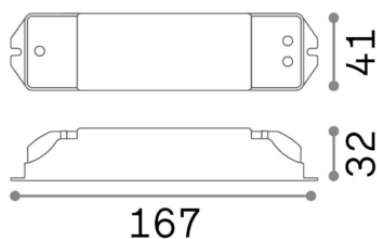

## Technical - Accessories

<b>Ean</b>	8021696249001
<b>Item</b>	DEEP DRIVER DALI/PUSH 36W 700mA
<b>Installation</b>	Driver
<b>Guarantee</b>	5 years
<b>Gross weight</b>	0.17 kg
<b>Volume</b>	0.00025 m <sup>3</sup>

## Technical info

<b>Net weight</b>	0.16 kg
<b>Insulation class</b>	II
<b>Protection index</b>	IP20
<b>Compliance</b>	CE
<b>Dimmer</b>	Dimmable, DALI / Push
<b>Accessory type</b>	Optional
<b>Power output</b>	220-240 V AC max 700 mA CC 50/60 Hz