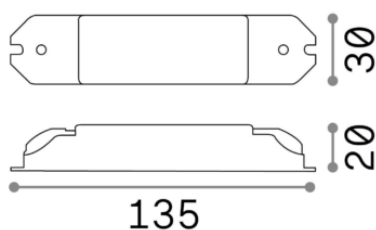

## Technical - Accessories

<b>Ean</b>	8021696248967
<b>Item</b>	DEEP DRIVER DALI 12W 300mA
<b>Installation</b>	Driver
<b>Guarantee</b>	5 years
<b>Gross weight</b>	0.08 kg
<b>Volume</b>	9.6e-05 m <sup>3</sup>

## Technical info

<b>Net weight</b>	0.07 kg
<b>Insulation class</b>	II
<b>Protection index</b>	IP20
<b>Compliance</b>	CE
<b>Dimmer</b>	Dimmable, DALI
<b>Accessory type</b>	Optional
<b>Power output</b>	100-240 V AC max 300 mA CC 50/60 Hz