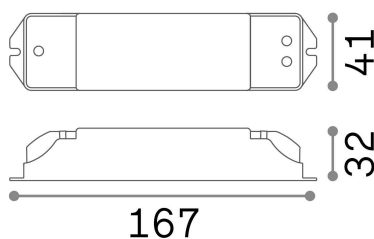

### Technical - Accessories

Indoor dimmable constant current driver

<b>Ean</b>	8021696248592
<b>Item</b>	NOVA DRIVER DALI/PUSH 36W 700mA
<b>Installation</b>	Driver
<b>Guarantee</b>	5 years
<b>Gross weight</b>	0.2 kg
<b>Volume</b>	0.00025 m <sup>3</sup>

## Technical info

<b>Net weight</b>	0.17 kg
<b>Insulation class</b>	II
<b>Protection index</b>	IP20
<b>Compliance</b>	CE
<b>Operating temperature</b>	0° ~ +40 °C
<b>Full load efficiency</b>	0,87
<b>Dimmer</b>	Dimmable, DALI / Push
<b>Accessory type</b>	Optional
<b>Power output</b>	220-240 V AC 50/60 Hz
<b>Output Power output</b>	max 700 mA CC