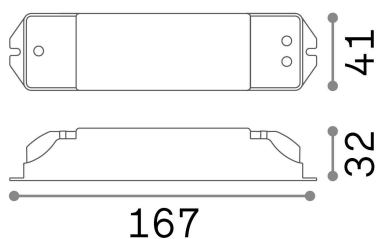

### Technical - Accessories

Indoor dimmable constant current driver

<b>Ean</b>	8021696243993
<b>Item</b>	NOVA DRIVER 1-10V/PUSH 15W 300mA
<b>Installation</b>	Driver
<b>Guarantee</b>	5 years
<b>Gross weight</b>	0.1 kg
<b>Volume</b>	9.6e-05 m <sup>3</sup>

## Technical info

<b>Net weight</b>	0.08 kg
<b>Insulation class</b>	II
<b>Protection index</b>	IP20
<b>Compliance</b>	CE
<b>Operating temperature</b>	0° ~ +40 °C
<b>Full load efficiency</b>	0,83
<b>Dimmer</b>	Dimmable, 1-10V
<b>Accessory type</b>	Optional
<b>Power output</b>	220-240 V AC 50/60 Hz
<b>Output Power output</b>	max 300 mA CC