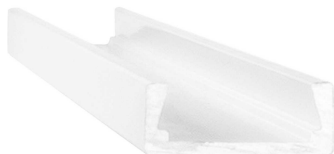

**Info generali****Tecnico - Sistemi**

Indoor ceiling or wall mounted profile with direct light emission

<b>Ean</b>	8021696124124
<b>Articolo</b>	SLOT SUR D15xD5 1000 mm AL
<b>Installazione</b>	Ceiling, Wall
<b>Garanzia</b>	5 years
<b>Peso lordo</b>	0.4 kg
<b>Volume</b>	0.001009 m <sup>3</sup>

**Info tecniche e installative**

<b>Peso netto</b>	0.15 kg
<b>Conformità</b>	-
<b>Tipo accessorio</b>	LED strip max 15 W/m IP20 (NO IP65), Remote driver
<b>Alimentazione</b>	220-240