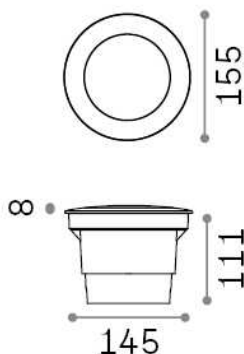

Info generali

Esterno - Lampade da incasso

Outdoor ground recessed drive-over projector with integrated LED sources, enhanced protection and direct light emission indirect light emission

Ean	8021696120324
Articolo	GRAVITY PT ROUND BIG
Installazione	Recessed (Floor)
Garanzia	5 years
Peso lordo	0.77 kg
Volume	0.00431 m ³

Info tecniche e installative

Peso netto	0.67 kg
Classe di isolamento	II
Grado di protezione	IP67
Conformità	CE
Temperatura d'esercizio	-15° ~ +45 °C
Dimmer	Non-dimmable
Alimentazione	220-240 V AC
Alimentatore	Not required
Resistenza al carico	IK10

Info sorgente e prestazionali

Sorgente integrata	Light bulb (included, settable CCT 3000 / 4000 / 6500 K)
Sorgente sostituibile	Replaceable
Potenza	GX53 max 1 x 10 W
Emissione	Direct
Consumo massimo	-
CCT LED	4000 K
Lampadina inclusa	EAN 8021696191898 -