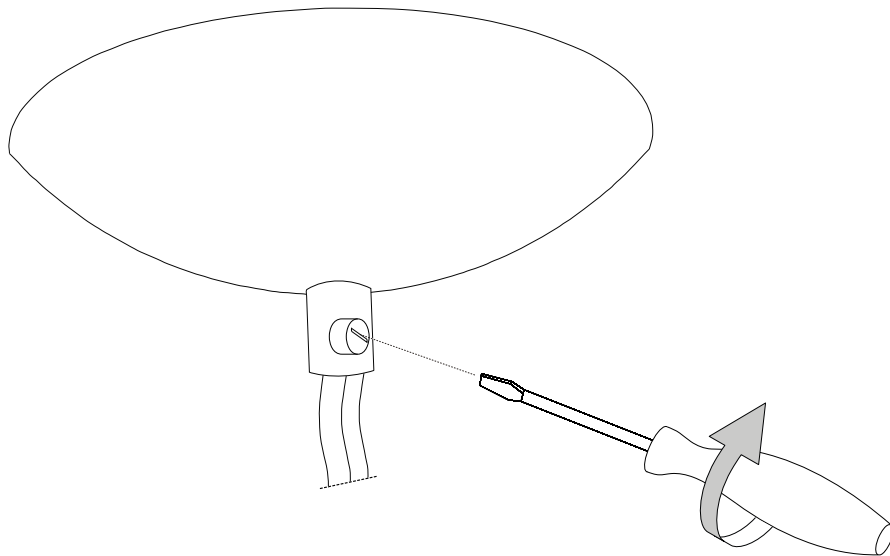

REV 22/08/2021

Cantina SP1

Lampada a sospensione
Suspension lamp
Suspension
Pendelleuchte
Lámpara colgante
Люстры и подвесы

max 1 x 60W E27 / 220~240V
50/60Hz
- 8021696112701 BRUNITO
- 8021696112732 RAME

IDEAL LUX s.r.l.

Via Taglio Destro 32
30035 Mirano (VE) Italy
www.ideal-lux.com

IDEAL LUX Warehouse

Via delle Industrie, 8/D
30036 Santa Maria di Sala (Venezia)
8.00 - 12.00 / 13.30 - 17.00

1

2

3

4