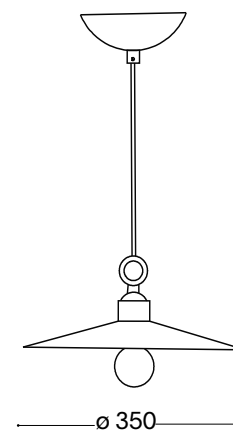

REV 22/08/2021

Cantina SP1

Lampada a sospensione
Suspension lamp
Suspension
Pendelleuchte
Lámpara colgante
Люстры и подвесы

max 1 x 60W E27 / 220~240V
50/60Hz
- 8021696112701 BRUNITO
- 8021696112732 RAME