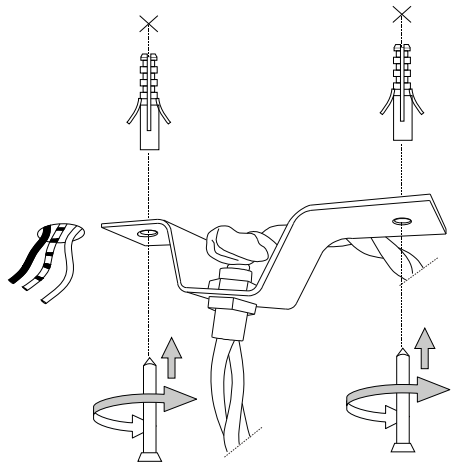

REV 22/08/2021

Cantina SP1

Lampada a sospensione
Suspension lamp
Suspension
Pendelleuchte
Lámpara colgante
Люстры и подвесы

max 1 x 60W E27 / 220~240V
50/60Hz
- 8021696112701 BRUNITO
- 8021696112732 RAME

IDEAL LUX s.r.l.

Via Taglio Destro 32
30035 Mirano (VE) Italy
www.ideal-lux.com

IDEAL LUX Warehouse

Via delle Industrie, 8/D
30036 Santa Maria di Sala (Venezia)
8.00 - 12.00 / 13.30 - 17.00

1

2

3

4