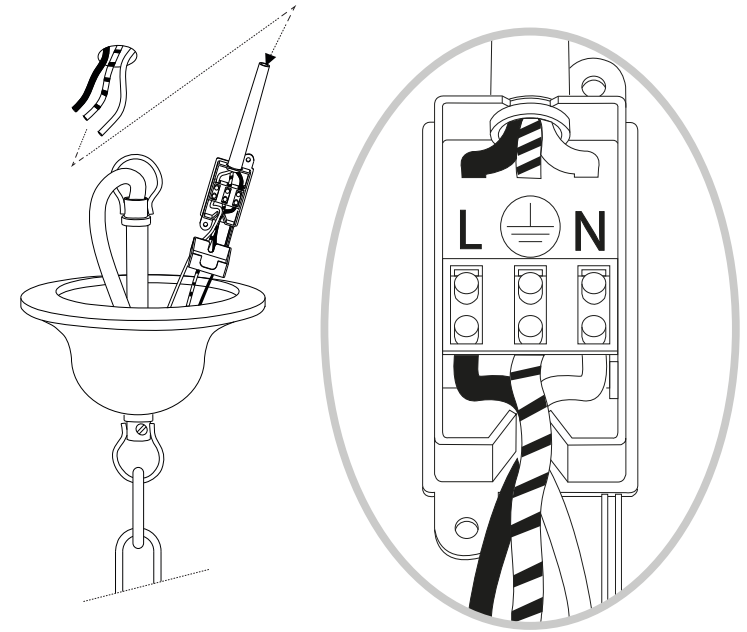

ø 950

1900

IDEAL LUX s.r.l.

Via Taglio Destro 32
30035 Mirano (VE) Italy
www.ideal-lux.com

IDEAL LUX Warehouse

Via delle Industrie, 8/D
30036 Santa Maria di Sala (Venezia)
8.00 - 12.00 / 13.30 - 17.00

1

2