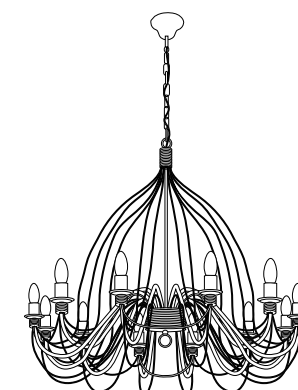

REV 18/08/2021

Corte SP12

Lampada a sospensione
Suspension lamp
Suspension
Pendelleuchte
Lámpara colgante
Люстры и подвесы

max 12 x 40W E14 / 220~240V
50/60Hz
- 8021696097664 BIANCO ANTICO
- 8021696097671 RUGGINE