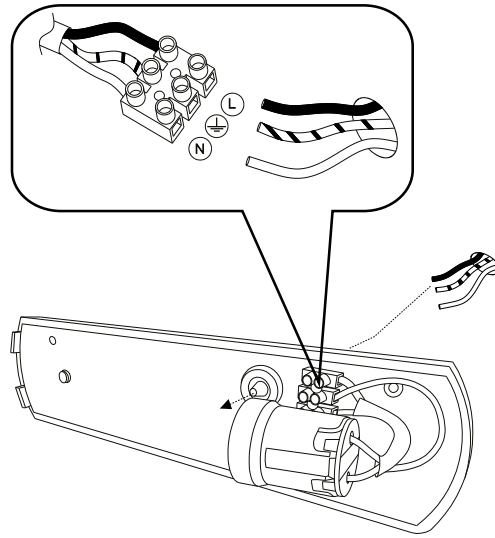

IDEAL LUX s.r.l.
Via Taglio Destro 32
30035 Mirano (VE) Italy
www.ideal-lux.com

IDEAL LUX Warehouse
Via delle Industrie, 8/D
30036 Santa Maria di Sala (Venezia)
8.00 - 12.00 / 13.30 - 17.00

1

2

3

4

5

6