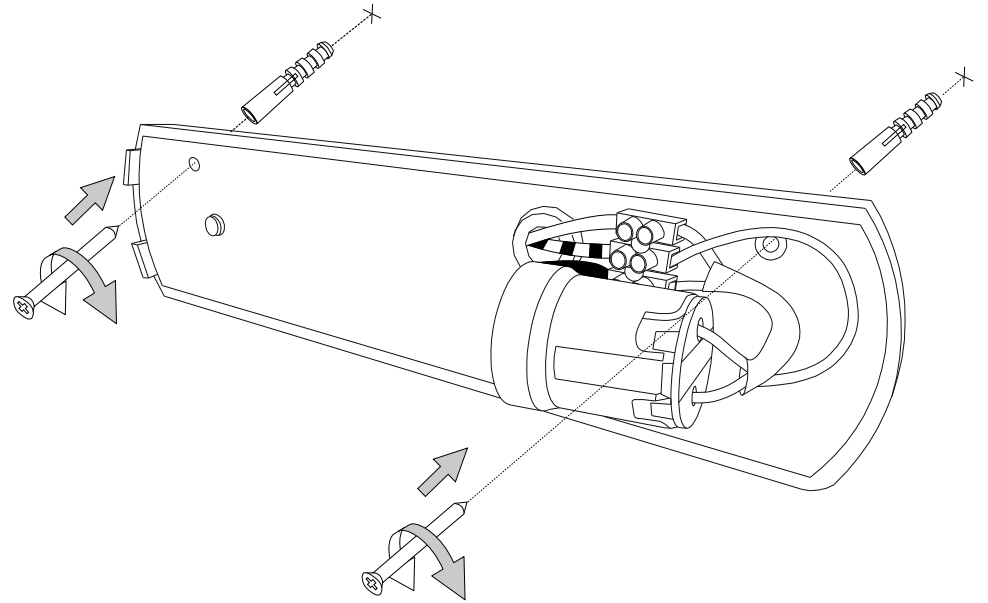

IDEAL LUX s.r.l.
Via Taglio Destro 32
30035 Mirano (VE) Italy
www.ideal-lux.com

IDEAL LUX Warehouse
Via delle Industrie, 8/D
30036 Santa Maria di Sala (Venezia)
8.00 - 12.00 / 13.30 - 17.00

1

2

3

4

5

6