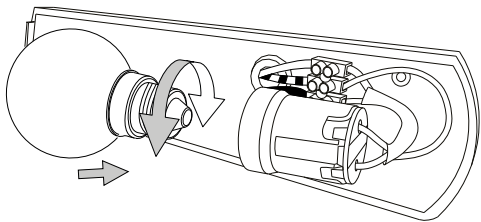

IDEAL LUX s.r.l.
Via Taglio Destro 32
30035 Mirano (VE) Italy
www.ideal-lux.com

IDEAL LUX Warehouse
Via delle Industrie, 8/D
30036 Santa Maria di Sala (Venezia)
8.00 - 12.00 / 13.30 - 17.00

1

2

3

4

5

6