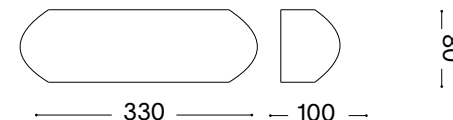

REV 03/08/2021

Giove AP1

Lampada da parete
Wall lamp
Applique
Wandleuchte
Lámpara de pared
Настенные светильники

max 1 x 60W E27 / 220~240V
50/60Hz
- 8021696092188 ANTRACITE
- 8021696092195 BIANCO
- 8021696163598 COFFEE
- 8021696092201 NERO