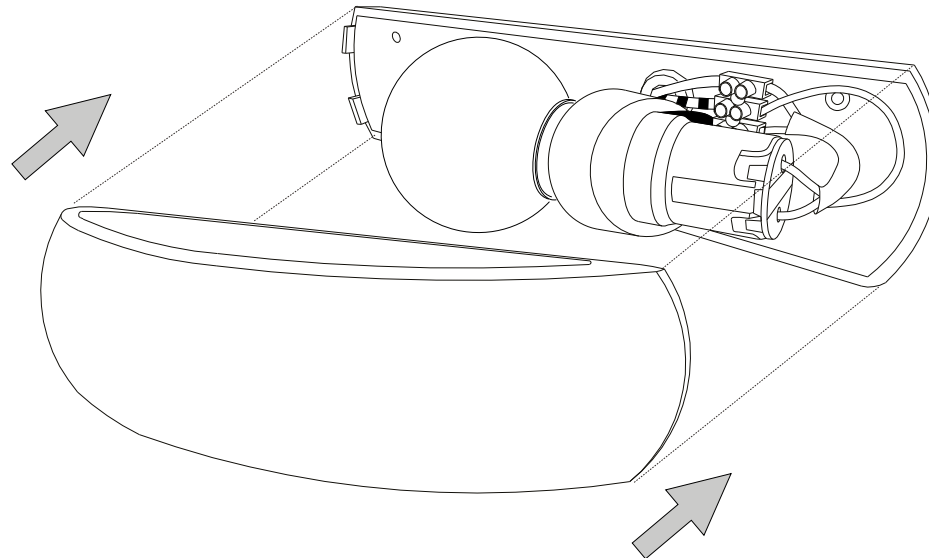

IDEAL LUX s.r.l.
Via Taglio Destro 32
30035 Mirano (VE) Italy
www.ideal-lux.com

IDEAL LUX Warehouse
Via delle Industrie, 8/D
30036 Santa Maria di Sala (Venezia)
8.00 - 12.00 / 13.30 - 17.00

1

2

3

4

5

6