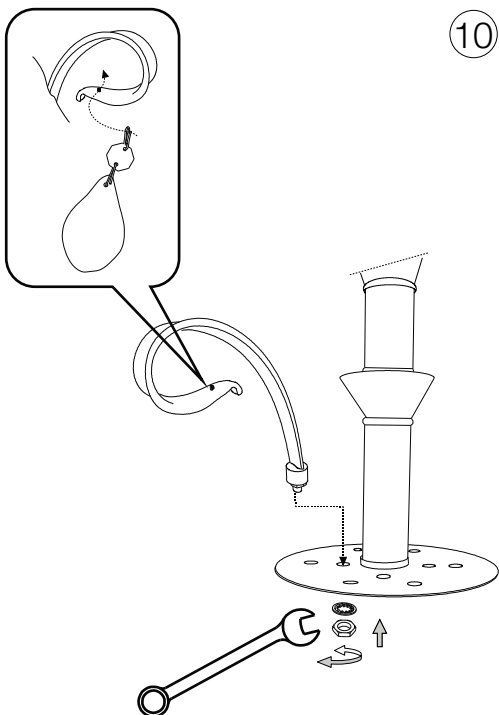

ideal lux

Colossal SP15

Lampada a sospensione
Suspension lamp
Suspension
Pendelleuchte
Lámpara colgante
Люстры и подвесы

max 15 x 40W E14 / 240V
- 8021696081564 AVORIO
- 8021696081526 GRIGIO
- 8021696114170 TRASPARENTE

2650

ø 950

9

1

2

10

11

2