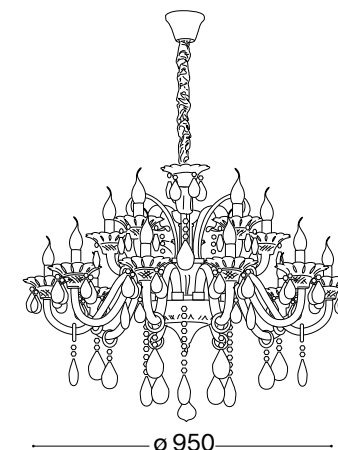

ideal lux

Colossal SP15

Lampada a sospensione
Suspension lamp
Suspension
Pendelleuchte
Lámpara colgante
Люстры и подвесы

max 15 x 40W E14 / 240V
- 8021696081564 AVORIO
- 8021696081526 GRIGIO
- 8021696114170 TRASPARENTE

2650

ø 950

9

1

2

10

11

2