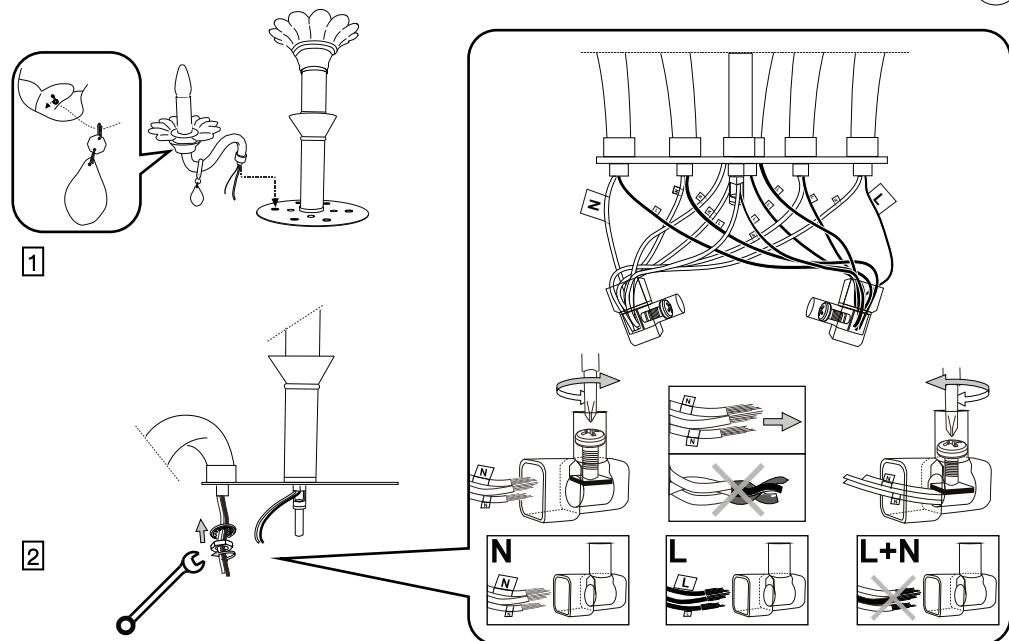

ideal lux

Colossal SP15

Lampada a sospensione
Suspension lamp
Suspension
Pendelleuchte
Lámpara colgante
Люстры и подвесы

max 15 x 40W E14 / 240V
- 8021696081564 AVORIO
- 8021696081526 GRIGIO
- 8021696114170 TRASPARENTE

2650

ø 950

9

1

2

10

11

2

IDEAL LUX s.r.l.
Via Taglio Destro 32
30035 Mirano (VE) Italy
www.ideal-lux.com

IDEAL LUX Warehouse
Via delle Industrie, 8/D
30036 Santa Maria di Sala (Venezia)
8.00 - 12.00 / 13.30 - 17.00