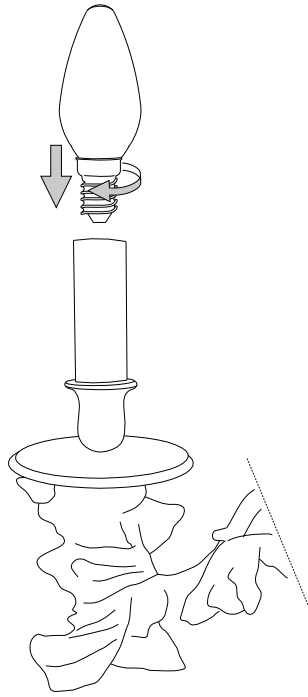

7

8

ideal lux®

REV 03/08/2021

Gioconda SP8

Lampada a sospensione
Suspension lamp
Suspension
Pendelleuchte
Lámpara colgante
Люстры и подвесы

max 8 x 40W E14 / 220~240V
50/60Hz
- 8021696044934 ARGENTO
- 8021696060514 ORO

1200

ø 730

IDEAL LUX s.r.l.
Via Taglio Destro 32
30035 Mirano (VE) Italy
www.ideal-lux.com

IDEAL LUX Warehouse
Via delle Industrie, 8/D
30036 Santa Maria di Sala (Venezia)
8.00 - 12.00 / 13.30 - 17.00