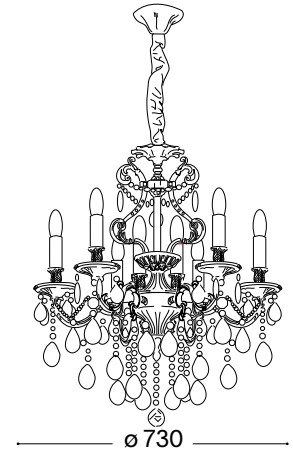

## Gioconda SP8

Lampada a sospensione  
Suspension lamp  
Suspension  
Pendelleuchte  
Lámpara colgante  
Люстры и подвесы

max 8 x 40W E14 / 220~240V  
50/60Hz  
- 8021696044934 ARGENTO  
- 8021696060514 ORO