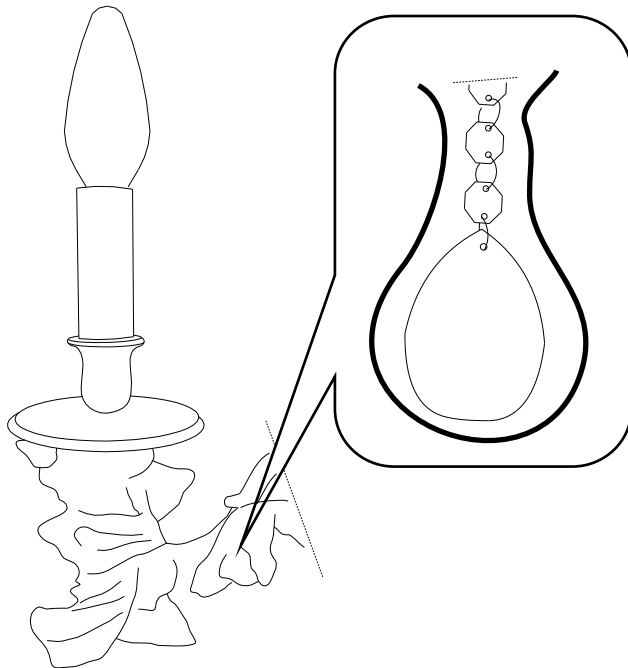

7

8

ideal lux®

REV 03/08/2021

Gioconda SP8

Lampada a sospensione
Suspension lamp
Suspension
Pendelleuchte
Lámpara colgante
Люстры и подвесы

max 8 x 40W E14 / 220~240V
50/60Hz
- 8021696044934 ARGENTO
- 8021696060514 ORO

1200

ø 730

IDEAL LUX s.r.l.
Via Taglio Destro 32
30035 Mirano (VE) Italy
www.ideal-lux.com

IDEAL LUX Warehouse
Via delle Industrie, 8/D
30036 Santa Maria di Sala (Venezia)
8.00 - 12.00 / 13.30 - 17.00