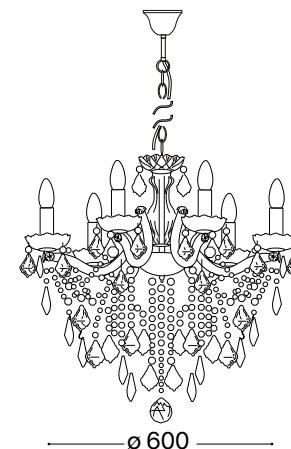

## Florian SP6

Lampada a sospensione  
Suspension lamp  
Suspension  
Pendelleuchte  
Lámpara colgante  
Люстры и подвесы

max 6 x 40W E14 / 220~240V  
50/60Hz  
- 8021696035628 CROMO  
- 8021696035635 ORO