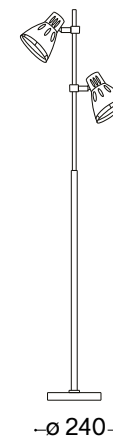

ideal lux®

ideal lux®

REV 25/08/2021

Elvis PT2

Lampada da terra
Floor lamp
Lampadaire
Stehleuchte
Lámpara de pie
Торшеры

max 2 x 60W E27 / 220~240V
50/60Hz
- 8021696042794 ARGENTO
- 8021696001197 NERO

1600

—ø 240—