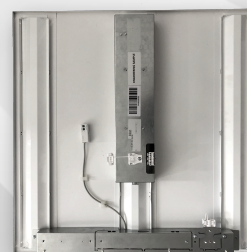

Dezinfekční svítidlo LUMIPANEL405

Světlo s vlnovou délkou 405nm a s modulem 4000K

Stropní LED panel nabízí u rozměru 595x595 kombinaci dvou klasických LED modulů s chromatičností 4000K a jedním dezinfekčním modulem s vlnovou délkou 405nm, který svítí trvale. Svítidlo má v sobě integrovaný pohybový senzor, který při zaznamenání pohybu aktivuje 2 postraní LED moduly. Mezi nastavitelné funkce pohybového senzoru patří délka zapnutí klasických LED modulů a úroveň citlivosti na světlo. LED panel 595x295 obsahuje pouze dezinfekční LED modul.

Nenápadná účinná dezinfekce určená do kazetových stropů

595x295

595x595

Název	LUMIPANEL405
Rozměry(mm)	110x80x1000
Napětí (V)	220-230V, 50-60Hz
IP	IP20
Barva světla	fialová
Vlnová délka	vrchol 405nm
Germicidní efekt	ano
Material	hliník
Životnost	50.000 hod.
Provozní teplota	od -20C do 50C
Úhel světla	120
Příkon (Watt)	405nm-34W, 2x4000K-35W
Obsah balení	LED panel