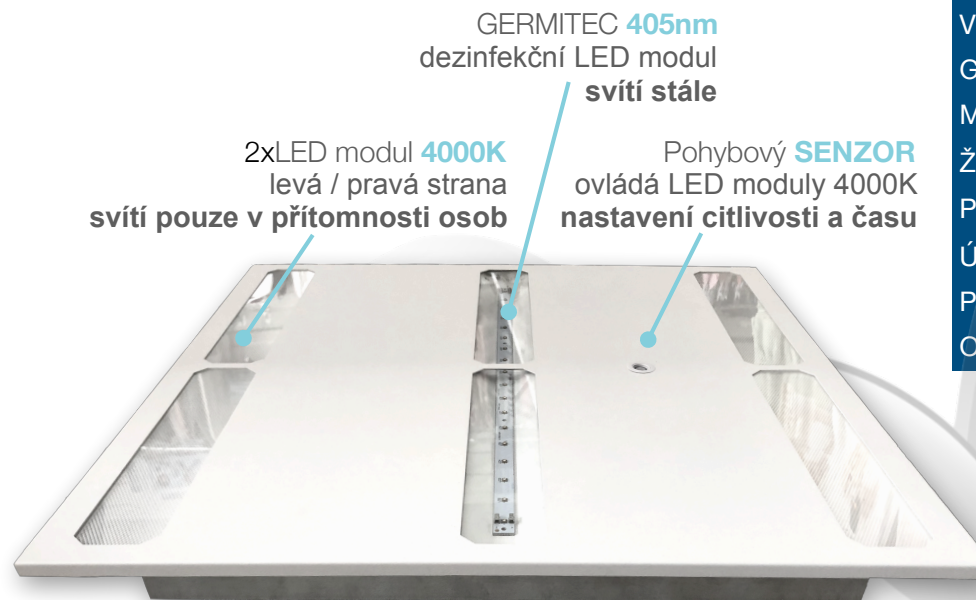

Dezinfekční svítidlo LUMIPANEL405

Světlo s vlnovou délkou 405nm a s modulem 4000K

Stropní LED panel nabízí u rozměru 595x595 kombinaci dvou klasických LED modulů s chromatičností 4000K a jedním dezinfekčním modulem s vlnovou délkou 405nm, který svítí trvale. Svítidlo má v sobě integrovaný pohybový senzor, který při zaznamenání pohybu aktivuje 2 postraní LED moduly. Mezi nastavitelné funkce pohybového senzoru patří délka zapnutí klasických LED modulů a úroveň citlivosti na světlo. LED panel 595x295 obsahuje pouze dezinfekční LED modul.

Nenápadná účinná dezinfekce určená do kazetových stropů

595x295

595x595

Název	LUMIPANEL405
Rozměry(mm)	110x80x1000
Napětí (V)	220-230V, 50-60Hz
IP	IP20
Barva světla	fialová
Vlnová délka	vrchol 405nm
Germicidní efekt	ano
Material	hliník
Životnost	50.000 hod.
Provozní teplota	od -20C do 50C
Úhel světla	120
Příkon (Watt)	405nm-34W, 2x4000K-35W
Obsah balení	LED panel