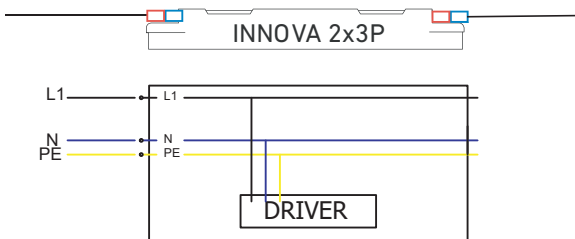

TREVOS, a. s. je zapojen do kolektivního systému EKOLAMP dle zákona č. 541/2020 Sb. o odpadech.

Tabulka maximálních počtů svítidel v řadě					10A B	16A B	10A C	16A C
Délka	Σlm	Σlm	Σlm	Σlm	počet svítidel	počet svítidel	počet svítidel	počet svítidel
1.4ft	2600 lm				32	50	52	85
1.4ft	3200 lm	4400 lm	6400 lm	8800 lm	10	16	16	26
1.5ft	3250 lm	4000 lm	5500 lm	8000 lm	10	16	16	26

Zapojení 1x3P

Zapojení 1x5P DALI

Zapojení 2x3P

Zapojení 2x5P

Zapojení 2x5P DALI