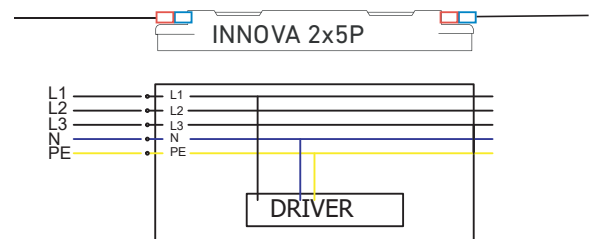

Ve svítidle je umístěn uživatelsky nevyměnitelný světelný zdroj dle ČSN EN 60598-1 oddíl 4!

Z důvodu udržení vysokého stupně krytí IP66/IP69 po celou dobu životnosti svítidla, včetně zachování technických vlastností a bezpečnosti, jsou svítidla konstruována jako uživatelsky nerozebíratelný ochranný kryt. Opravy provádí výhradně výrobce nebo smluvní partner. Pro účely ověření zdrojů orgány dozoru je nutné odříznout difuzor svítidla ve výšce 60 mm od spodní plochy základny a vyjmout reflektor se světelným a napájecím zdrojem.

Montáž lze provádět pouze autorizovanou osobou a v souladu s montážním návodem. Jakákoli jiná instalace je považována za nesprávnou. Pro dobrou montáž a funkci svítidla je nezbytné zajistit dostatečnou rovinnost montážní plochy. Ujistěte se, že přívodní kabel je vždy před instalací odpojen od elektrického napětí. Nepoužívejte svítidlo v případě, že došlo k jeho poškození nebo k poškození přívodního kabelu. Pro čištění lze použít pouze vlhkou utěrku z mikrovlákna. Případné technické změny jsou vystaveny bez předchozího upozornění. Nevyhazujte svítidlo nebo jeho části do domovního odpadu, ale správně jej recyklujte.

TREVOS, a. s. je zapojen do kolektivního systému EKOLAMP dle zákona č. 541/2020 Sb. o odpadech.

Tabulka maximálních počtů svítidel v řadě					10A B	16A B	10A C	16A C
Délka	Σlm	Σlm	Σlm	Σlm	počet svítidel	počet svítidel	počet svítidel	počet svítidel
1.4ft	2600 lm				32	50	52	85
1.4ft	3200 lm	4400 lm	6400 lm	8800 lm	10	16	16	26
1.5ft	3250 lm	4000 lm	5500 lm	8000 lm	10	16	16	26

Zapojení 1x3P

Zapojení 1x5P DALI

Zapojení 2x3P

Zapojení 2x5P

Zapojení 2x5P DALI