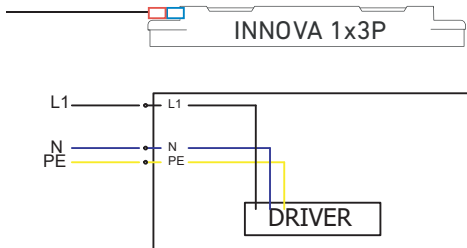

Zapojení 1x3P