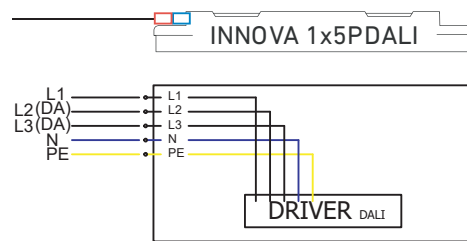

TREVOS, a. s. je zapojen do kolektivního systému EKOLAMP dle zákona č. 541/2020 Sb. o odpadech.

Tabulka maximálních počtů svítidel v řadě					10A B	16A B	10A C	16A C
Délka	Σlm	Σlm	Σlm	Σlm	počet svítidel	počet svítidel	počet svítidel	počet svítidel
1.4ft	2600 lm				32	50	52	85
1.4ft	3200 lm	4400 lm	6400 lm	8800 lm	10	16	16	26
1.5ft	3250 lm	4000 lm	5500 lm	8000 lm	10	16	16	26

Zapojení 1x3P

Zapojení 1x5P DALI

Zapojení 2x3P

Zapojení 2x5P

Zapojení 2x5P DALI