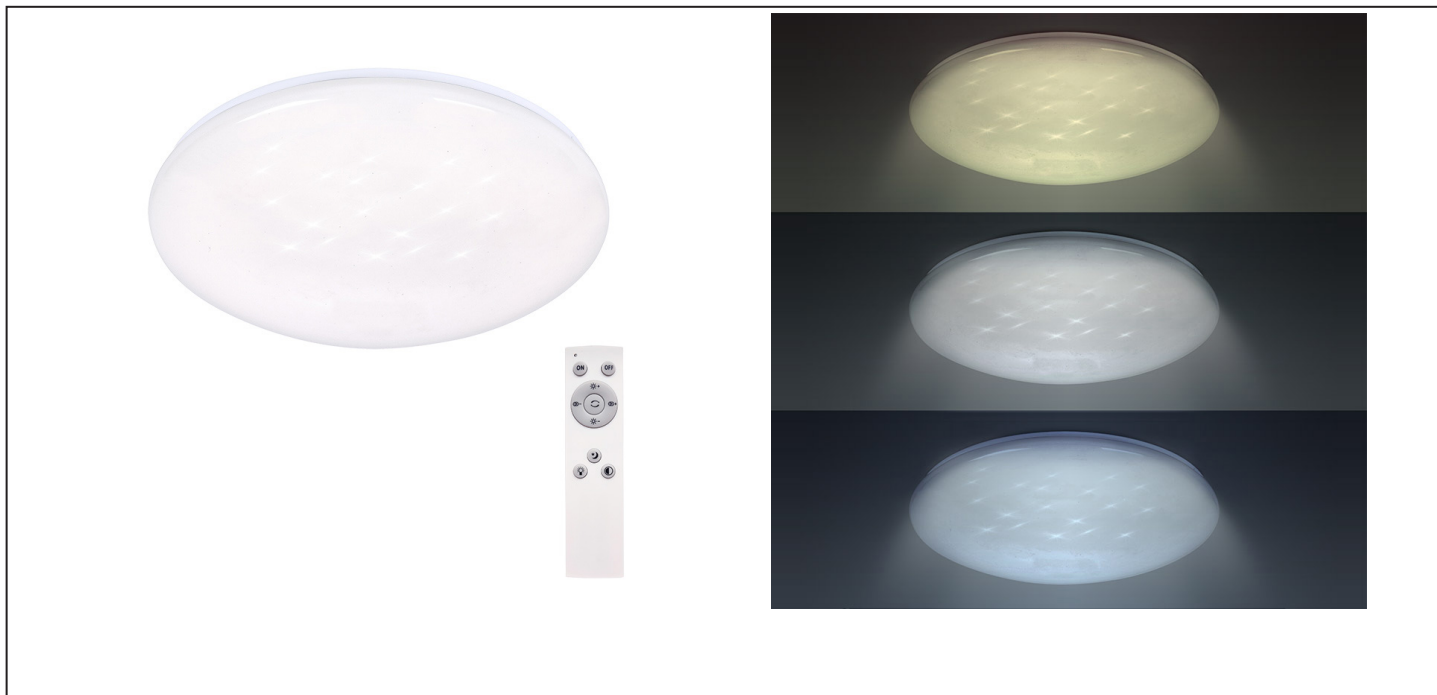

LED stropní světlo Star, kulaté, 24W,1440lm, dálkové ovládání, 37cm

W0763

Popis

- LED stmívatelné osvětlení Star s dálkovým ovládáním a možností změny chromatičnosti (teploty světla)
- dálkovým ovladačem lze světlo plynule stmívat, měnit teplotu světla či volit mezi přednastavenými módy svícení. Jedním ovladačem lze ovládat více světelných těl najednou. Světlo lze rovněž ovládat obyčejným nástěnným vypínačem.
- povrchová úprava s decentním efektem zářivých hvězd
- pro instalaci na stěny a stropy
- spotřeba: max. 24W
- světelný tok: max. 1440lm
- teplota chromatičnosti: 3000K - 6500K
- dálkový ovladač součástí
- životnost LED: 20.000 hodin
- úhel svícení: 180°
- index podání barev Ra: >80
- materiál: Fe + PMMA
- krytí: IP20
- napětí: 220-240V AC
- energetická třída: A+
- provozní teplota: -20°C až 50°C
- tvar: kulatý
- rozměry: 370 x 100mm