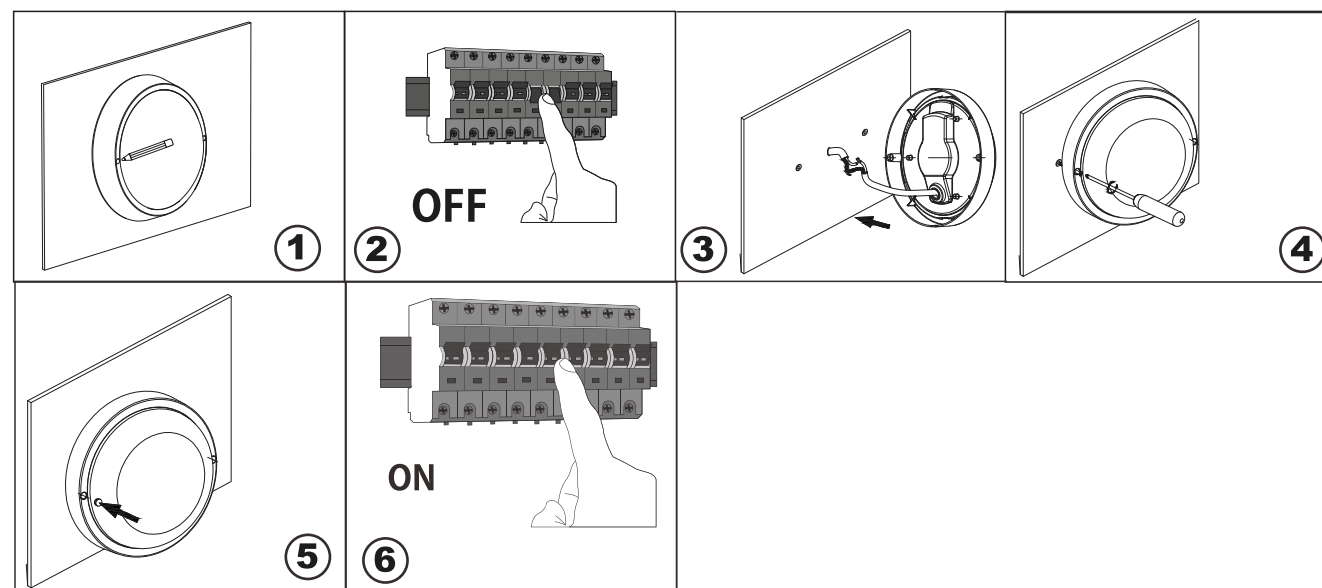

Model	WO744	WO745
Power / Příkon / Príkón / Vhodna moč	13W	13W
Dimension/Rozměry/ Rozmery/Dimenzije [mm]	210x104x53	170x171x13
IP protection / Krytí / Krytie / Zaščita IP	IP54	

Packaging content Obsah balení Obsah balenia V paketu		1x
		2x
		1x