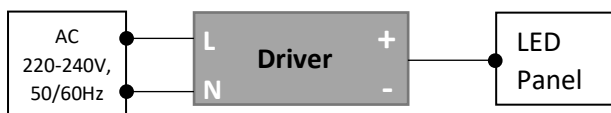

Zapojte driver do panelu a do přívodu elektrické energie.

Panely lze instalovat do přisazeného hliníkového rámu, zavěsit na ocelová lanka či umístit do sádkartonového podhledu. Instalační příslušenství pro uvedené typy montáží je prodáváno samostatně.