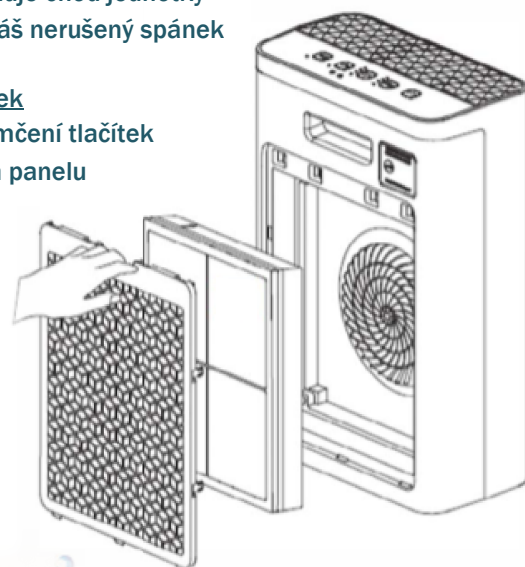

daitsu

ČISTIČKA VZDUCHU

ČASOVAČ

Naprogramované vypnutí během 24 hodin.

režim SLEEP

Reguluje chod jednotky pro Váš nerušený spánek

ZÁMEK tlačítek

Možnost uzamčení tlačítek na ovládacím panelu

IONIZÉR

Generátor aktivních iontů

Účinné čištění vzduchu díky 3 vrstvám kompozitního filtru: před-filtr, HEPA filtr a karbonový filtr odstraňují ze vzduchu 99% prachu a ostatních částic.

DAITSU		CADR 118	
Rozsah použití		m ²	20
Průtok vzduchu		m ³ /h	200
Hlučnost (rychlost otáček)	turbo	dB(A)	47
	vysoká	dB(A)	40
	střední	dB(A)	33
	nízká	dB(A)	25
Rozměry	šířka	mm	325
	hloubka	mm	175
	výška	mm	500
Hmotnost		kg	5,7
Napětí / fáze / frekvence		V/ n° / Hz	230/ 1/ 50
Elektrický příkon		W	50
Jmenovitý proud		A	0,21