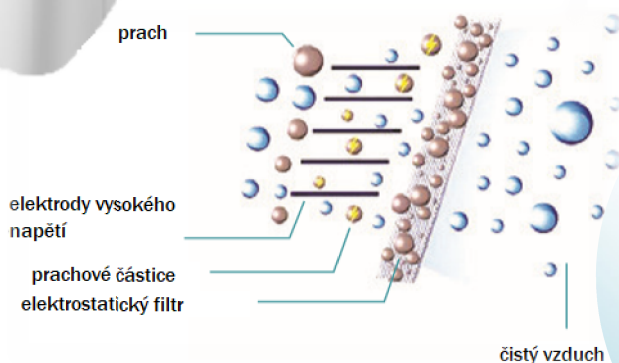

daitsu

ČISTIČKA VZDUCHU

ČASOVAČ

Naprogramované vypnutí během 24 hodin.

režim SLEEP

Reguluje chod jednotky pro Váš nerušený spánek

ZÁMEK tlačítek

Možnost uzamčení tlačítek na ovládacím panelu

IONIZÉR

Generátor aktivních iontů

Účinné čištění vzduchu díky 3 vrstvám kompozitního filtru: před-filtr, HEPA filtr a karbonový filtr odstraňují ze vzduchu 99% prachu a ostatních částic.

DAITSU		CADR 118	
Rozsah použití		m ²	20
Průtok vzduchu		m ³ /h	200
Hlučnost (rychlost otáček)	turbo	dB(A)	47
	vysoká	dB(A)	40
	střední	dB(A)	33
	nízká	dB(A)	25
Rozměry	šířka	mm	325
	hloubka	mm	175
	výška	mm	500
Hmotnost		kg	5,7
Napětí / fáze / frekvence		V/ n° / Hz	230/ 1/ 50
Elektrický příkon		W	50
Jmenovitý proud		A	0,21