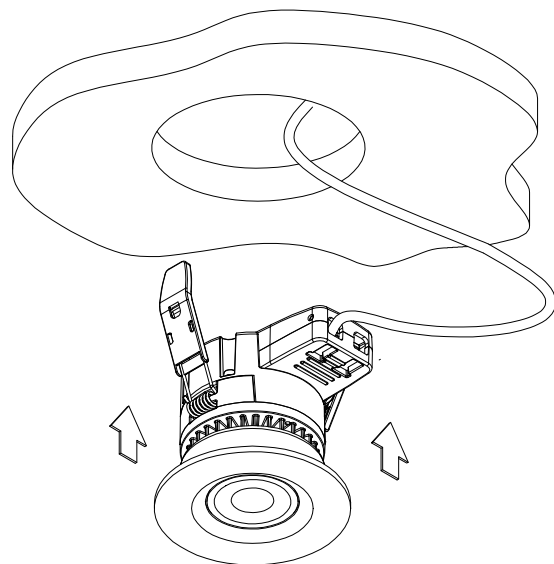

# FRED LED Fire-rated downlight

- |           |                           |            |                            |
|-----------|---------------------------|------------|----------------------------|
| <b>EN</b> | Installation instructions | <b>IT</b>  | Istruzioni di montaggio    |
| <b>DE</b> | Montageanleitung          | <b>LT</b>  | Montavimo instrukcijos     |
| <b>CZ</b> | Montážní návod            | <b>LV</b>  | Instalācijas instrukcija   |
| <b>DK</b> | Monteringsvejledning      | <b>NO</b>  | Monteringsanvisning        |
| <b>EE</b> | Paigaldusjuhend           | <b>PL</b>  | Instrukcja montażu         |
| <b>FI</b> | Asennusohje               | <b>SE</b>  | Installationsanvisning     |
| <b>FR</b> | Notice de montage         | <b>RU</b>  | Инструкция по монтажу      |
| <b>HU</b> | Szerelési útmutat         | <b>SRB</b> | Instrukcija za instalaciju |
| <b>HR</b> | Uputstvo za montažu       | <b>SK</b>  | Montážny návod             |
| <b>NL</b> | Montagehandleiding        | <b>SLO</b> | Navodilo za montažo        |
| <b>RO</b> | Instructiuni de montaj    | <b>CN</b>  | 安装说明书                      |

# FRED LED Fire-rated downlight

1

OFF

2

Ø74-80mm

3

4

Luminaire A

Luminaire B

Terminals

Terminals

Incoming cables

Outgoing cables

The connected earth line on the terminal is only used for loop through reasons

5

8