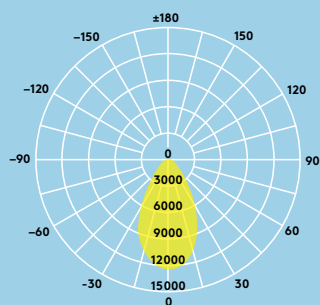

Maloobchodní
prodejny

Výstavní haly

Sklady

Informace o světelném zdroji

- Životnost 50 000 hodin (při L70, Ta 25 °C)
- 12 000 lm (100 W), 18 000 lm (150 W), 24 000 lm (200 W), 30 000 lm (250 W), až 120 lm/W
- Teploty chromatičnosti 4 000 K
- <25 UGR
- CRI 80
- MacAdam (počáteční): 5

Vyzařovací charakteristika

George 12000 lm

cd/klm ULOR: 0% DLOR: 100% LOR: 100%

120 lm/W

Pokyny pro objednání

Popis	Hm (kg)	Kód SAP
GEORGE LED 330 12000 840 ¹	3.40	96630323
GEORGE LED 330 18000 840 ²	3.80	96630324
GEORGE LED 390 24000 840 ³	6.00	96630325
GEORGE LED 390 30000 840 ³	6.00	96630326