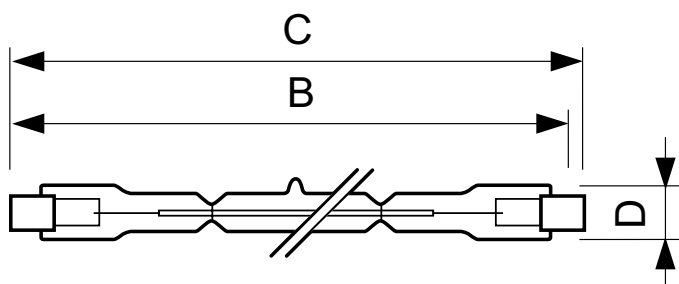

Controls and Dimming	
Regulovatelné	Ano

Mechanical and Housing	
Úprava žárovky	Čirá (CL)

Approval and Application	
Štítek energetické účinnosti (EEL)	D
Spotřeba energie kWh/1000 h	240 kWh

Luminaire Design Requirements	
Teplota žárovky (max.)	900 °C
Skok v minimálním rozdílu teplot (max.)	350 °C

Product Data	
Úplný kód výrobku	872790085380300
Objednávací název produktu	Plusline 118mm 2y 240W R7s 230V 1BB
EAN/UPC – výrobek	8727900853803
Objednávací kód	85380300
Číslování – počet v balení	1
Číslování – balení v krabičce	100
Materiál č. (12NC)	924572044210
Celková hmotnost (kus)	9,000 g
ILCOS Code	HDG//RS-240-230-R7s-114,2

Plusline ES Small

Rozměrové výkresy

Product	D (max)	B (max)	B	B (min)	C (max)
Plusline 118mm 2y 240W R7s	11 mm	115,8 mm	114,2 mm	112,6 mm	118 mm
230V 1BB					

DESmall 118mm 2y 240W R7s 230V T11 CL