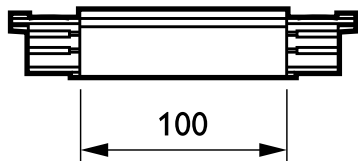

3-obvodový, hranatý systém RCS750

ZRS750 ICP BK (XTS21-2)

3 okruhová lišta - INLINE COUPLER

3okruhový přípojnicový systém RCS750 je tvořen hliníkovými profily čtvercového průřezu v délkách 1, 2, 3 a 4 metry se čtyřmi vodiči. Je možné snadno vytvořit různé konfigurace: svislou nebo vodorovnou, montovanou na stropě, na stěně nebo na volně stojících panelech. Systém lze použít také jako plovoucí strukturu. Všechna svítidla mají samostatné napájení a lze je spínat selektivně. Pro změnu uspořádání osvětlovacího systému lze svítidla jednoduše přesunout. Tímto způsobem lze vytvořit multifunkční systém pro bodové osvětlení i pro zavěšení reklamních a dekorativních předmětů. K dispozici je řada adaptérů, napaječů a příslušenství pro montáž.

Údaje o produktu

General Information		Product Data	
Popis typu	INLINE COUPLER	Úplný kód výrobku	871155914151099
Mechanické příslušenství	No [-]	Objednávací název produktu	ZRS750 ICP BK (XTS21-2)
Barva příslušenství	BK	EAN/UPC – výrobek	8711559141510
		Objednávací kód	14151099
		Číslování – počet v balení	1
		Číslování – balení v krabici	10
		Materiál č. (12NC)	910502558718
		Celková hmotnost (kus)	0,030 kg
Operating and Electrical			
Elektrické příslušenství	No [-]		
Vstupní napětí	250 V		
Obvod	3C [3 okruhová lišta]		
Mechanical and Housing			
Rozměry (výška x šířka x hloubka)	NaN x NaN x NaN mm (NaN x NaN x NaN in)		

3-obvodový, hranatý systém RCS750

Rozměrové výkresy

3-circuit square acc. ZRS750