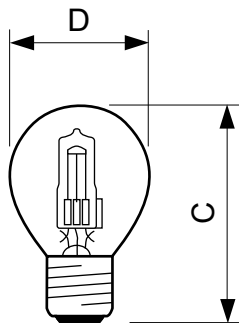

### Rozměrové výkresy

Product	D (max)	C (max)
Halogen Classic 42W E27 230V P45 1CT/15 SRP	46 mm	74 mm

HalClass 42W E27 230V P45 CL