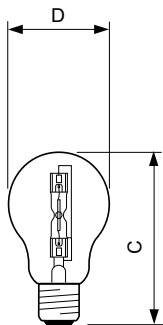

### Údaje o produktu

General Information	
Patice	E27 [ E27]
Provozní poloha	UNIVERSAL [ Univerzální]
Jmenovitá životnost (jmen.)	2000 h
Cyklus přepínání	8 000x
Light Technical	
Světelný tok (jmen.)	1980 lm
Světelný tok (jmen.) (nom.)	1980 lm
Korelační teplota chromatičnosti (jmen.)	2800 K
Měrný výkon (jmen.) (nom.)	18.9 lm/W
Index barevného podání (jmen.)	100
Světelný tok na konci jmenovité životnosti (min.)	80 %
Operating and Electrical	
Power (Rated) (Nom)	105.0 W
Proud zdroje (jmen.)	0.46 A
Ekvivalentní příkon	140 W
Doba spuštění (jmen.)	0.0 s
Doba zahřátí na 60 % světla (jmen.)	instant full light
Účinník (jmen.)	1
Napětí (jmen.)	230 V
Controls and Dimming	
Regulovatelné	Ano
Mechanical and Housing	
Úprava žárovky	Čirá (CL)
Approval and Application	
Štítek energetické účinnosti (EEL)	D
Spotřeba energie kWh/1000 h	105 kWh
Luminaire Design Requirements	
Teplota patice (max.)	130 °C
Product Data	
Úplný kód výrobku	872790025226200
Objednací název produktu	Halogen Classic 105W E27 230V A55 1CT/15 SRP
EAN/UPC – výrobek	8727900252262
Objednací kód	25226200
Číslování – počet v balení	1

### Rozměrové výkresy

HalClass 105W E27 230V A55 CL

Product	D (max)	C (max)
Halogen Classic 105W E27 230V A55 1CT/15 SRP	56 mm	97 mm