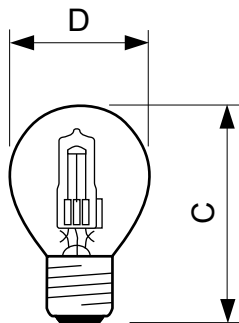

Údaje o produktu

General Information	
Patice	E27 [E27]
Provozní poloha	UNIVERSAL [Univerzální]
Jmenovitá životnost (jmen.)	2000 h
Cyklus přepínání	8 000x
Light Technical	
Světelný tok (jmen.)	370 lm
Světelný tok (jmen.) (nom.)	370 lm
Korelační teplota chromatičnosti (jmen.)	2800 K
Měrný výkon (jmen.) (nom.)	12.4 lm/W
Index barevného podání (jmen.)	100
Světelný tok na konci jmenovité životnosti (min.)	80 %
Operating and Electrical	
Power (Rated) (Nom)	28.0 W
Proud zdroje (jmen.)	0.12 A
Ekvivalentní příkon	35 W
Doba spuštění (jmen.)	0.0 s
Doba zahřátí na 60 % světla (jmen.)	instant full light
Účinnost (jmen.)	1
Napětí (jmen.)	230 V
Controls and Dimming	
Regulovatelné	Ano

Mechanical and Housing	
Úprava žárovky	Čirá (CL)
Approval and Application	
Štítek energetické účinnosti (EEL)	D
Spotřeba energie kWh/1000 h	28 kWh
Luminaire Design Requirements	
Teplota patice (max.)	130 °C
Product Data	
Úplný kód výrobku	872790083140504
Objednací název produktu	Halogen Classic 28W E27 230V P45 1CT/15 SRP
EAN/UPC – výrobek	8727900831405
Objednací kód	83140504
Číslování – počet v balení	1
Číslování – balení v krabici	15
Materiál č. (12NC)	925647444229
Celková hmotnost (kus)	19.300 g

Halogen Classic P45

Rozměrové výkresy

Product	D (max)	C (max)
Halogen Classic 28W E27 230V P45 1CT/15 SRP	46 mm	74 mm

HalClass 28W E27 230V P45 CL