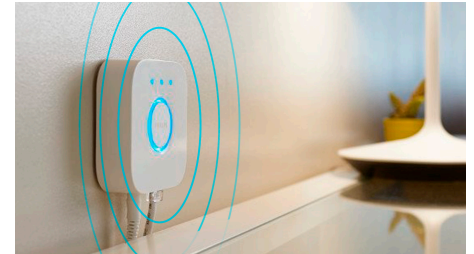

Hue Bridge vám nabídne kompletní nabídku funkcí pro chytré osvětlení

Hue Bridge přináší funkce, díky kterým je chytré osvětlení skutečně chytré – ovládání i mimo domov, hlasové ovládání, automatické osvětlení a mnoho dalšího. Přidejte do své Hue domácnosti Bridge a vytvořte pohlcující zážitky s technologií, která je bezpečná a spolehlivá. Hue Bridge je klíčem k chytrému osvětlení, jaké jste ještě neviděli.

Specifikace

Rozměry zářivky

- Rozměry (Š×V×H): 45×77×45

Ochrana životního prostředí

- Provozní vlhkost: 5 % < vlhkost < 95 % (nekondenzující)
- Provozní teplota: -20 až 45 °C

Obsahuje funkce/příslušenství navíc

- Možnost ztlumení pomocí vypínače Hue Switch a aplikace Hue: Ano

Záruka

- 2 roky: Ano

Charakteristika světla

- Index podání barev (CRI): 80