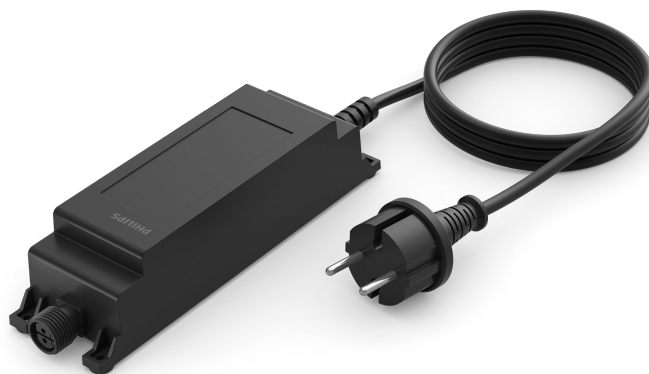

PHILIPS

Venkovní svítidla

Venkovní svítidla

GardenLink

Napájecí jednotka

Max. 48 W

8719514476998

Zahradní světlo, které můžete jednoduše zapojit, připojit a užívat si ho

Nízkonapěťová řada Philips GardenLink nabízí řadu venkovních svítidel, která si můžete snadno a bezpečně namontovat sami. K jednomu napájecímu zdroji se dá svítidel připojit několik, můžete je ale taky zapojit do standardní zásuvky, a pak snadno přidat další světla nebo je přemístit, kdykoli budete chtít. Zapojení je jednoduché a nízké napětí znamená, že vám, vašim dětem i vašim mazlíčkům nehrozí žádné nebezpečí.

Snadné použití

- Kompatibilita se všemi svítidly a příslušenstvím GardenLink
- Snadná instalace pomocí konektorů Twist & Lock

Bezpečné použití

- Výjimečně bezpečný výrobek s nízkým napětím 12 V

Určeno ven

Specifikace

Design a provedení

- Barva: černá
- Materiál: plast

Obsahuje funkce/příslušenství navíc

- 5letá záruka na modul LED: Ano
- Nastavitelné bodové světlo: Ne
- Odolnost proti rzi a prachu: Ano
- Plně odolné proti počasí: Ano
- Materiál nejvyšší kvality: Ano
- Střední díl: Ne