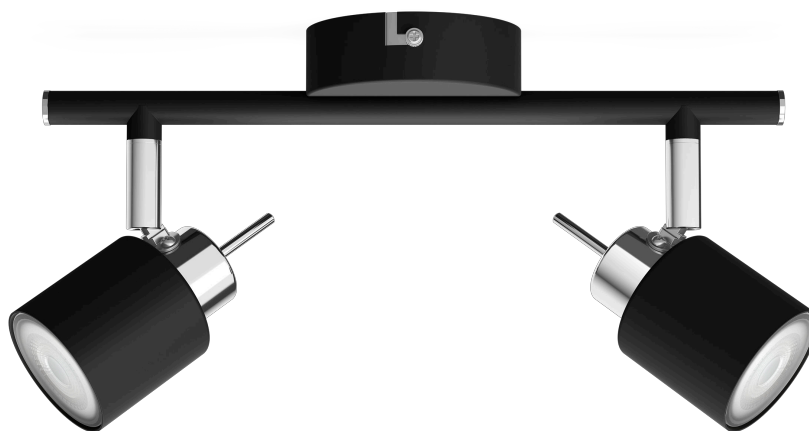

# PHILIPS

Vestavné bodové  
svítidlo

Vestavné bodové svítidlo

Meranti

Černá

8719514465398

## Důraz na styl

Zakomponujte toto praktické bodové svítidlo Philips do svého domova. Zvolte si LED žárovku Philips s patičí GU10, která bude odpovídat stylu vašeho bodového svítidla a zajistí vám světlo s dlouhou životností.

### Zvláštní vlastnosti

- Nastavitelné bodové světlo

## Nastavitelné bodové světlo

Namiřte světlo požadovaným směrem jednoduchým nastavením, otočením nebo nakloněním bodové hlavy lampy.