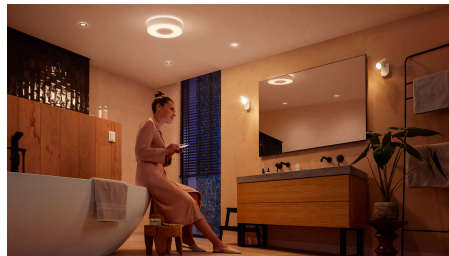

Vytvořte si atmosféru s chytrým bílým osvětlením v teplých i studených odstínech

Vyberte si z více než 50 000 odstínů teplého nebo studeného bílého světla a navodte si v koupelně dokonalou atmosféru pro každou aktivitu a denní dobu. Ráno si můžete rozsvítit jasné bílé světlo, které vám dodá energii a čilost, a večer zase můžete odpočívat při tlumené zlatavé záři.