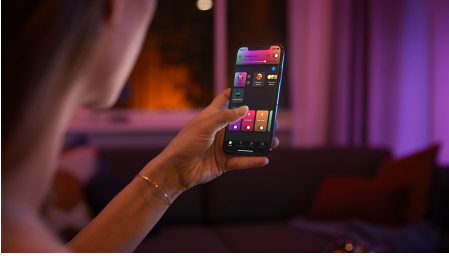

8719514355347

Jednoduše chytré osvětlení

5,5" zapuštěné stříbrné svítidlo Xamento typu downlight vnese do vašeho všedního dne špetku zábavy. Toto chytré světlo se dokáže rozzářit miliony různých barev. Může se pochlubit krytím IP44 a moderním designem, který bude dokonale ladit s jakoukoli výzdobou koupelny.

Snadné a chytré osvětlení

- Ovládejte aplikací Bluetooth až 10 světel
- Ovládejte světla hlasem*
- Hue Bridge vám přinese kompletní nabídku funkcí pro chytré osvětlení
- Vytvořte si atmosféru s chytrým bílým osvětlením v teplých i studených odstínech
- Vytvořte si zážitky šité na míru s barevným chytrým osvětlením
- Voděodolné chytré světlo do koupelny (IP44)

Přednosti

Ovládejte aplikací Bluetooth až 10 světel

Aplikace Hue Bluetooth vám umožňuje ovládat chytré osvětlení Hue v jedné místnosti u vás doma. Můžete přidat až deset chytrých světel a ovládat je jednoduchým stisknutím tlačítka na vašem mobilním zařízení.