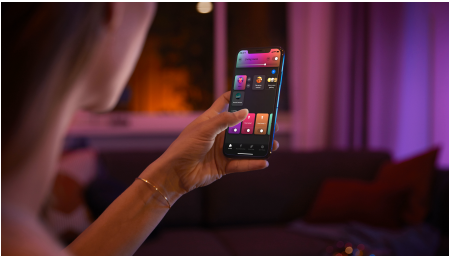

8719514342880

Jednoduše chytré osvětlení

Bílé zapuštěné bodové svítidlo Hue Centura vám vytvoří dokonalou atmosféru na každou příležitost. Skvěle se do obývacích pokojů a ložnic. Světelné scény v jedné místnosti můžete jednoduše nastavovat přes Bluetooth, případně světlo spárujte s Hue Bridge a získáte plnou kontrolu nad svým chytrým osvětlením.

Snadné a chytré osvětlení

- Ovládejte aplikací Bluetooth až 10 světel
- Ovládejte světla hlasem*
- Vytvořte si zážitky šité na míru s barevným chytrým světlem
- Navodte si správnou atmosféru teplým až studeným bílým světlem
- Získejte ideální světelná schémata pro vaše každodenní činnosti
- Hue Bridge vám přinese kompletní nabídku funkcí pro chytré osvětlení

Přednosti

Ovládejte aplikací Bluetooth až 10 světel

Aplikace Hue Bluetooth vám umožňuje ovládat chytré osvětlení Hue v jedné místnosti u vás doma. Můžete přidat až deset chytrých světel a ovládat je jednoduchým stisknutím tlačítka na vašem mobilním zařízení.

Vytvořte si zážitky šité na míru s barevným chytrým světlem

Proměňte svůj domov s více než 16 miliony barev a ihned vytvořte správnou atmosféru pro každou událost. Jediným stisknutím tlačítka můžete nastavit slavnostní náladu na večírek, proměnit váš obývací pokoj v kino, vylepšit váš domov s barevnými akcenty a mnohem více.