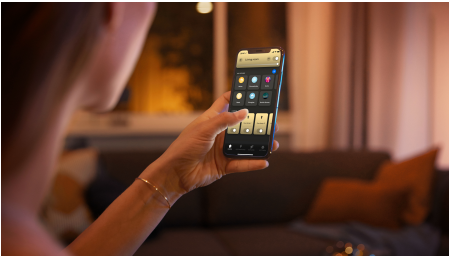

8719514342842

Světlo pro vaše chvílky

Bílé zapuštěné bodové svítidlo Philips Hue White ambiance Milliskin dokonale splyne se svým okolím. Nabídne vám hřejivé i chladné tóny bílého světla a ovládat ho můžete i pomocí Bluetooth. Chcete-li mít plnou kontrolu svého inteligentního osvětlení, stačí ho připojit k Hue Bridge.

Snadné a chytré osvětlení

- Ovládejte aplikací Bluetooth až 10 světel
- Ovládejte světla hlasem*
- Navodte si správnou atmosféru teplým až studeným bílým světlem
- Získejte ideální světelná schémata pro vaše každodenní činnosti
- Hue Bridge vám přinese kompletní nabídku funkcí pro chytré osvětlení

Přednosti

Ovládejte aplikací Bluetooth až 10 světel

Aplikace Hue Bluetooth vám umožní ovládat chytré osvětlení Hue v jedné místnosti u vás doma. Můžete přidat až deset chytrých světel a ovládat je jednoduchým stisknutím tlačítka na vašem mobilním zařízení.

Získejte ideální světelná schémata pro vaše každodenní činnosti

Usnadněte si a zpříjemněte den předvolenými světelnými schémata speciálně vytvořenými pro vaše každodenní činnosti: Povzbuzující, Soustředění, Čtení a Relaxační. Dvě scény ve studených tónech, Povzbuzující a Soustředění, vám pomohou zahájit den a soustředit se, scény s teplejším světlem, Čtení a Relaxační, pak využijete, když si budete chtít pohodlně číst nebo nechat svou mysl odpočinout.