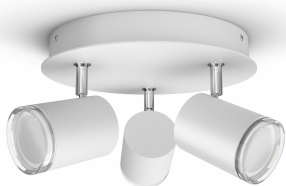

# PHILIPS

Stropní bodové svítidlo  
Adore Bathroom

Hue White Ambiance

Včetně žárovky LED GU10

Ovládání pomocí aplikace přes  
Bluetooth

Včetně vypínače se stmívačem

Přidáním Hue Bridge získáte  
další funkce