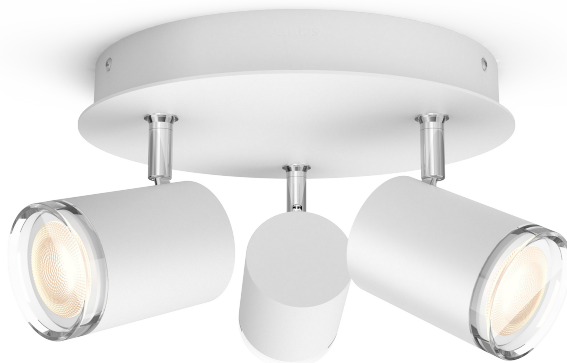

# PHILIPS

Stropní bodové svítidlo  
Adore Bathroom

Hue White Ambiance

Včetně žárovky LED GU10

Ovládání pomocí aplikace přes  
Bluetooth

Včetně vypínače se stmívačem

Přidáním Hue Bridge získáte  
další funkce

## Jednoduše chytré osvětlení

Stropní svítidlo Philips Hue white ambiance Adore s bílou atmosférou vám nabídne tři světelné body, které rozjasní jakoukoli místnost. Vestavěná světelná schémata Energise, Concentrate, Read a Relax (pro živou atmosféru, soustředění, četbu i odpočinek). Světlo můžete ovládat přímo přiloženým vypínačem se stmívačem Hue nebo pomocí Bluetooth. Chcete-li objevit více vlastností, stačí připojit k Hue Bridge.

## Design a provedení

- Barva: bílá
- Materiál: kov

## Různé

- Speciálně navrženo pro: Koupelna
- Styl: Moderní
- Typ: Bodové svítidlo