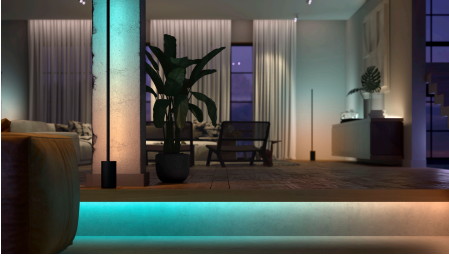

8719514339965

Tvarování, zkrácení nebo prodloužení

Světelný pás s barevnými přechody je pružný a můžete ho ohýbat a tvarovat přesně podle prostoru, který máte k dispozici. Na větších plochách ho můžete prodloužit a na menších naopak zkrátit, aby se dobře vešel.