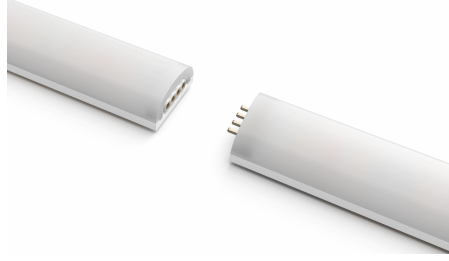

Prodloužení až na 10 metrů

Světelný pásek Philips Hue Gradient Lightstrip s barevnými přechody je možné prodloužit až na 10 metrů pomocí prodlužovacích pásek o délce 1 m. Můžete tak barevným světlem rovnoměrně pokrýt větší plochy, například pod postelí nebo

u nepřímého osvětlení celé místnosti na lištách.

Dynamické světelné scény