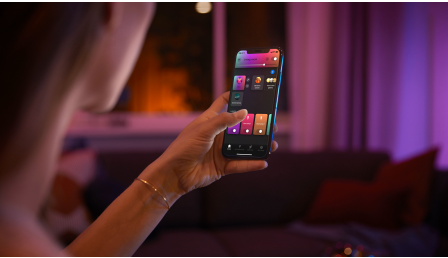

- Hrajte si se světlem a vyberte si ze 16 milionů barev

Snadné a chytré osvětlení

- Ovládejte aplikací Bluetooth až 10 světel
- Ovládejte světla hlasem*
- Vytvořte si zážitky šité na míru s barevným chytrým světlem
- Navodte si správnou atmosféru teplým až studeným bílým světlem
- Získejte ideální světelná schémata pro vaše každodenní činnosti
- Hue Bridge vám přinese kompletní nabídku funkcí pro chytré osvětlení

Přednosti

Malujte světlem

Hrajte si se světlem a vyberte si podle aktuální nálady ze 16 miliónů barev v aplikaci Hue. Použijte svou oblíbenou fotografii a prožijte ten speciální okamžik znovu s úžasným světlem. Uložte svá oblíbená nastavení světla a aktivujte je, kdykoli se vám zamane, pouhým klepnutím prstu.

Ovládejte aplikací Bluetooth až 10 světel

Aplikace Hue Bluetooth vám umožňuje ovládat chytré osvětlení Hue v jedné místnosti u vás doma. Můžete přidat až deset chytrých světel a ovládat je jednoduchým stisknutím tlačítka na vašem mobilním zařízení.