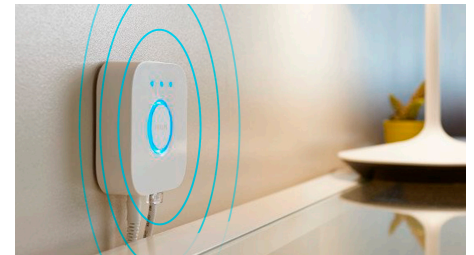

Hue Bridge vám přinese kompletní nabídku funkcí pro chytré osvětlení

Pořídte si ke svým chytrým světlům Hue Bridge (prodává se samostatně). Vychutnejte si kompletní nabídku funkcí řady Philips Hue. Hue Bridge vám umožní přidat až 50 chytrých světel, která můžete u sebe doma ovládat. Pokud chcete celou konfiguraci chytrého domácího osvětlení automatizovat, vytvořte si rutiny. Ovládejte světla, i když právě nejste doma, a pořídte si k nim i další příslušenství, jako jsou senzory pohybu nebo chytré spínače.