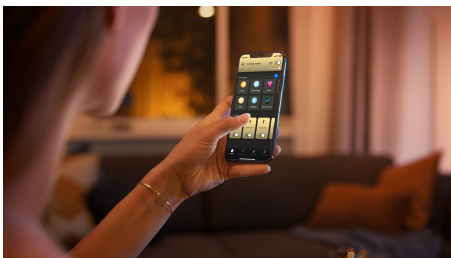

Jednoduše chytré osvětlení

Černé svítidlo Philips Hue white ambiance Runner s bílou atmosférou a nastavitelným směrem bodového osvětlení umožňuje osvětlit jakýkoli roh místnosti hřejivými či chladnými tóny bílé. Užívejte si jakoukoli denní činnost s vestavěnými světelnými schémata. Světlo můžete ovládat přímo přiloženým vypínačem se stmívačem Hue nebo pomocí Bluetooth. Více funkcí získáte připojením svítidla k Hue Bridge.

Pohodlné ztlumení

- Jednoduché bezdrátové ovládání zajistíte bezdrátovým stmívačem

Snadné a chytré osvětlení

- Ovládejte aplikací Bluetooth až 10 světel
- Ovládejte světla hlasem*
- Navodte si správnou atmosféru teplým až studeným bílým světlem
- Získejte ideální světelná schémata pro vaše každodenní činnosti
- Hue Bridge vám přinese kompletní nabídku funkcí pro chytré osvětlení

Přednosti

Ztlumení bez nutnosti instalace

Ovládejte světla Philips Hue přímo bezdrátovým přepínačem. Světla můžete vypínat i zapínat, přepínat mezi čtyřmi světelnými schémata a tlumit světlo na požadovaný jas. Instalace je rychlá, snadná a bezproblémová. Přepínač je potřeba pouze spárovat se svítidlem a umístit ho kamkoliv v domácnosti. Tak snadné to je.

Ovládejte aplikací Bluetooth až 10 světel

Aplikace Hue Bluetooth vám umožňuje ovládat chytré osvětlení Hue v jedné místnosti u vás doma. Můžete přidat až deset chytrých světel a ovládat je jednoduchým stisknutím tlačítka na vašem mobilním zařízení.