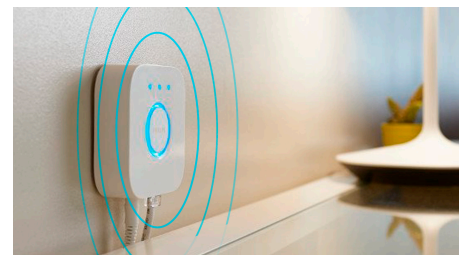

Hue Bridge vám přinese kompletní nabídku funkcí pro chytré osvětlení

Pořídte si ke svým chytrým světlům Hue Bridge (prodává se samostatně). Vychutnejte si kompletní nabídku funkcí řady Philips Hue. Hue Bridge vám umožní přidat až 50 chytrých světel, která můžete u sebe doma ovládat. Pokud chcete celou konfiguraci chytrého domácího osvětlení automatizovat, vytvořte si rutiny. Ovládejte světla, i když právě nejste doma, a pořídte si k nim i další příslušenství, jako jsou senzory pohybu nebo chytré spínače.