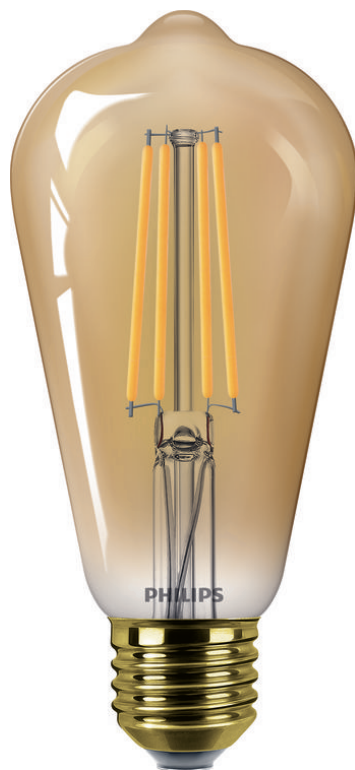

PHILIPS

Žárovka
(stmívatelná)

LED

5,8–50 W

E27

Plamen

Stmívání

8719514337794

Špičková žárovka LED pro domácnost

Tato žárovka Philips LED poskytuje krásné, mimořádně hřejivé světlo, výjimečně dlouhou životnost a okamžité výrazné energetické úspory. Díky teplotě chromatičnosti imitující plamen je dokonalou volbou pro příjemnou atmosféru.

Vypadá dobře zapnutá i vypnutá

„Tato nádherná lampa s viditelným vláknem dodá každé místnosti styl a dotek nostalgie. Vypadá dobře zapnutá i vypnutá.“

Specifikace

Charakteristika zdroje

- Stmívatelné: Pouze s určitými stmívači
- Zamýšlené použití: Interiér
- Tvar svítidla: Nesměrová žárovka
- Patice: E27
- Technologie: LED
- Typ skla: Jantarová

Rozměry zářivky

- Výška: 14 cm
- Hmotnost: 0,045 kg
- Šířka: 6,4 cm

Odolnost

- Průměrná životnost (při 2,7 h/den): 15 let
- Faktor poklesu světelného toku: 70%
- Nominální životnost: 15 000 h
- Počet cyklů zapnutí: 20 000