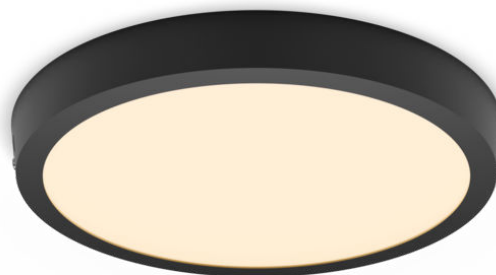

PHILIPS

Downlight

Funkční

Kulaté svítidlo Magneos,
přisazená montáž

Černá

8719514328778

Příjemné LED světlo, které je šetrné k vašim očím

Svítidlo Philips LED Slim Downlight vám nabízí efekt přirozeného světla a hodí se pro celkové osvětlení. Je to elegantně štíhlý designový kousek na nízké stropy, který vám kdekoli doma vytvoří elegantní prostředí. Přirozené světlo, které je šetrné k vašim očím.

Jednoduše zážitek

- Ideální pro místnosti s nízkým stropem, umožňuje realizovat nepřekážející a subtilní upevnění.
- Snadná instalace

Špičková kvalita

- EyeComfort – světlo příjemné pro oči

Materiál a povrchová úprava

- Vysoce kvalitní kov

Odolnost

- Dlouhá životnost – až 25 000 hodin

Přednosti

Vhodné pro místnosti s nízkým stropem Štíhlý design Snadná instalace

Instalace je velmi snadná. Svítidlo stačí bezpečně upevnit nebo zavěsit na zeď či strop, připojit a zapnout.

- Vyzařovací úhel: 110 stupňů
- Index barevného podání (CRI): 80

Různé

- Speciálně navrženo pro: Funkční

Rozměry a hmotnost výrobku

- Výška: 2,8 cm
- Délka: 28,6 cm
- Čistá hmotnost: 0,57 kg
- Šířka: 28,6 cm