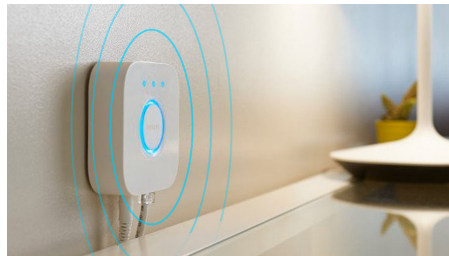

Hue Bridge vám přinese kompletní nabídku funkcí pro chytré osvětlení

Pořídte si ke svým chytrým světlům Hue Bridge (prodává se samostatně). Vychutnejte si kompletní nabídku funkcí řady Philips Hue. Hue Bridge vám umožní přidat až 50 chytrých světel, která můžete u sebe doma ovládat. Pokud chcete celou konfiguraci chytrého domácího osvětlení automatizovat, vytvořte si rutiny. Ovládejte světla, i když právě nejste doma, a pořídte si k nim i další příslušenství, jako jsou senzory pohybu nebo chytré spínače.