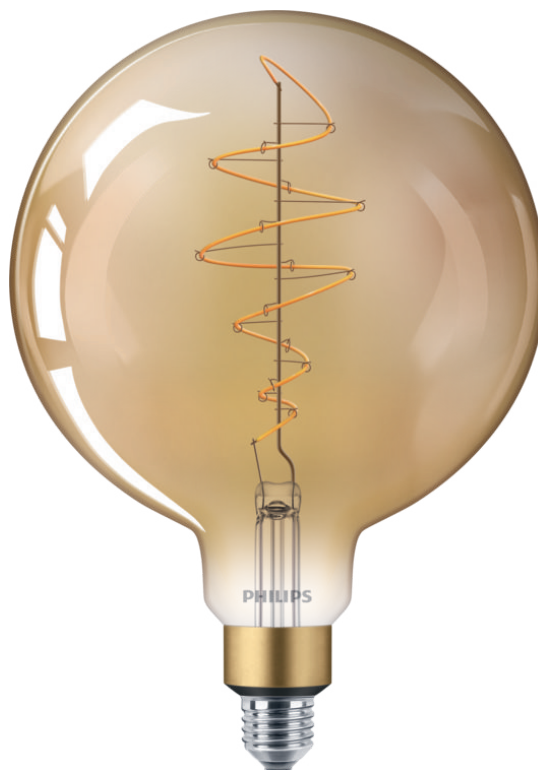

PHILIPS

Žárovka
(stmívatelná)

LED

7–40 W

E27

Plamen

Stmívání

8719514313781

Špičková žárovka LED pro domácnost

Tato žárovka Philips LED poskytuje krásné, mimořádně hřejivé světlo, výjimečně dlouhou životnost a okamžité výrazné energetické úspory. Díky teplotě chromatičnosti imitující plamen je dokonalou volbou pro příjemnou atmosféru.

Vypadá dobře zapnutá i vypnutá

„Tato nádherná lampa s viditelným vláknem dodá každé místnosti styl a dotek nostalgie. Vypadá dobře zapnutá i vypnutá.“

Specifikace

Charakteristika zdroje

- Stmívatelné: Ano
- Zamýšlené použití: Interiér
- Tvar svítidla: Nesměrovatelný kulovitý zdroj
- Patice: E27
- Technologie: LED
- Typ skla: Jantarová

Rozměry zářivky

- Výška: 28,6 cm
- Hmotnost: 0,245 kg
- Šířka: 20,2 cm

Odolnost

- Průměrná životnost (při 2,7 h/den): 15 let
- Faktor poklesu světelného toku: 70%
- Nominální životnost: 15 000 h
- Počet cyklů zapnutí: 20 000