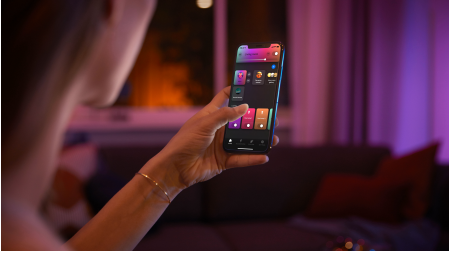

Jednoduše chytré osvětlení

Díky milionům odstínů barevného i bílého světla si můžete s touto chytrou LED žárovkou s patičkou E27 hned navodit atmosféru, jakou chcete. Hodí se pro většinu svítidel a dokáže elegantně nasvítit jakékoli místo v domácnosti.

Snadné a chytré osvětlení

- Ovládejte aplikací Bluetooth až 10 světel
- Ovládejte světla hlasem*
- Vytvořte si zážitky šité na míru s barevným chytrým světlem
- Navodte si správnou atmosféru teplým až studeným bílým světlem
- Získejte ideální světelná schémata pro vaše každodenní činnosti
- Hue Bridge vám přinese kompletní nabídku funkcí pro chytré osvětlení

Přednosti

Ovládejte aplikací Bluetooth až 10 světel

Aplikace Hue Bluetooth vám umožňuje ovládat chytré osvětlení Hue v jedné místnosti u vás doma. Můžete přidat až deset chytrých světel a ovládat je jednoduchým stisknutím tlačítka na vašem mobilním zařízení.

Vytvořte si zážitky šité na míru s barevným chytrým světlem

Proměňte svůj domov s více než 16 miliony barev a ihned vytvořte správnou atmosféru pro každou událost. Jediným stisknutím tlačítka můžete nastavit slavnostní náladu na večírek, proměnit váš obývací pokoj v kino, vylepšit váš domov s barevnými akcenty a mnohem více.