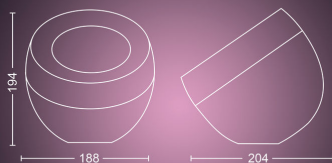

# PHILIPS

Iris Copper Special Edition

Hue White and Color Ambiance

Integrované LED

Bezprostřední ovládání přes Bluetooth

Ovládání pomocí aplikace nebo hlasem\*

Přidáním Hue Bridge získáte další funkce

8719514264564