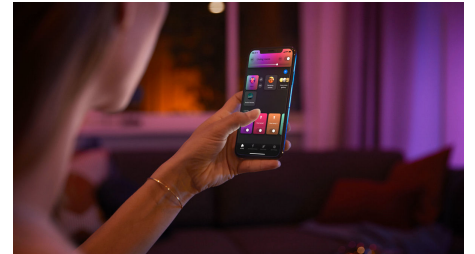

## Stylové svítidlo, které stačí zapojit a spustit

Svítlidlo Philips Hue Iris vám nabídne jedinečný styl, který dokonale zapadne do každé domácnosti. Toto zvýrazňující svítidlo můžete doma umístit kdekoli – může vám pestrobarevně ladit se stěnami obývacího pokoje, nebo si ho dejte na noční stolek a stane se z něj jemné noční osvětlení.

## Ovládejte aplikací Bluetooth až 10 světel

Aplikace Hue Bluetooth vám umožňuje ovládat chytré osvětlení Hue v jedné místnosti u vás doma. Můžete přidat až deset chytrých světel a ovládat je jednoduchým stisknutím tlačítka na vašem mobilním zařízení.